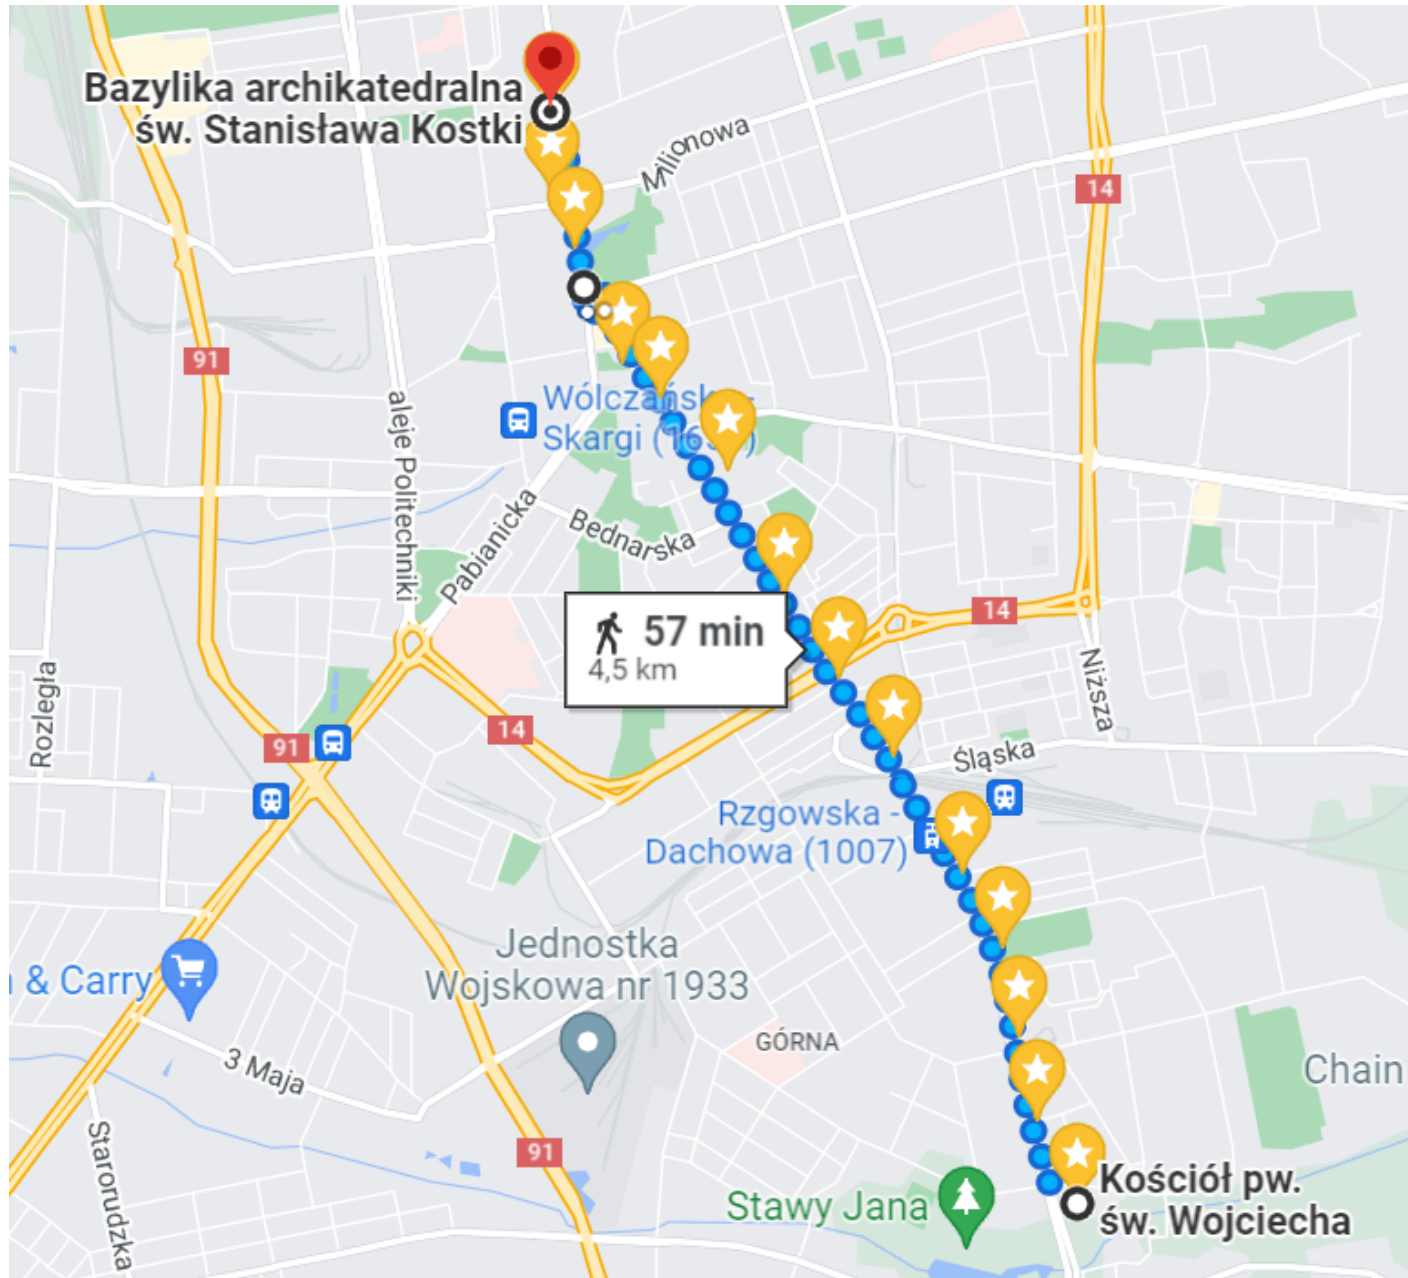

Trasa

Parafia św. Wojciecha

Karpia 4, 90-001 Łódź

Stacja VI

Rzgowska -
Dachowa (1007)

Stacja V

Auto Kubiak
Autoryzowany Serwis...

Stacja IV

Cmentarz św.
Franciszka w Łodzi

Stacja III

Kwaciarnia

Stacja II

Poczta Polska

Kościół pw.
św. Wojciecha

Stacja I

Kościół pw.
św. Wojciecha

Stawy Jana

Bazylika archikatedralna
św. Stanisława Kostki
Stacja XIV

CM I LIX MED H
Stacja XIII

Stacja XII Tutti Santi Łódź

Łódzki Rower
Publiczny 2.0
Kościół pw. św.
Faustyny Kowalskiej
Stacja XI

Stacja X Fabryka Śniadań

Wólczańska -
Skargi (1650)
Park im.
Legionów
w Łodzi
ALDI
Stacja IX

Wojewódzkie
Wielospecjalistyczne...
Stacja VIII CZERWONY
RYNEK Targowisko

57 min
4,5 km

Stacja VII