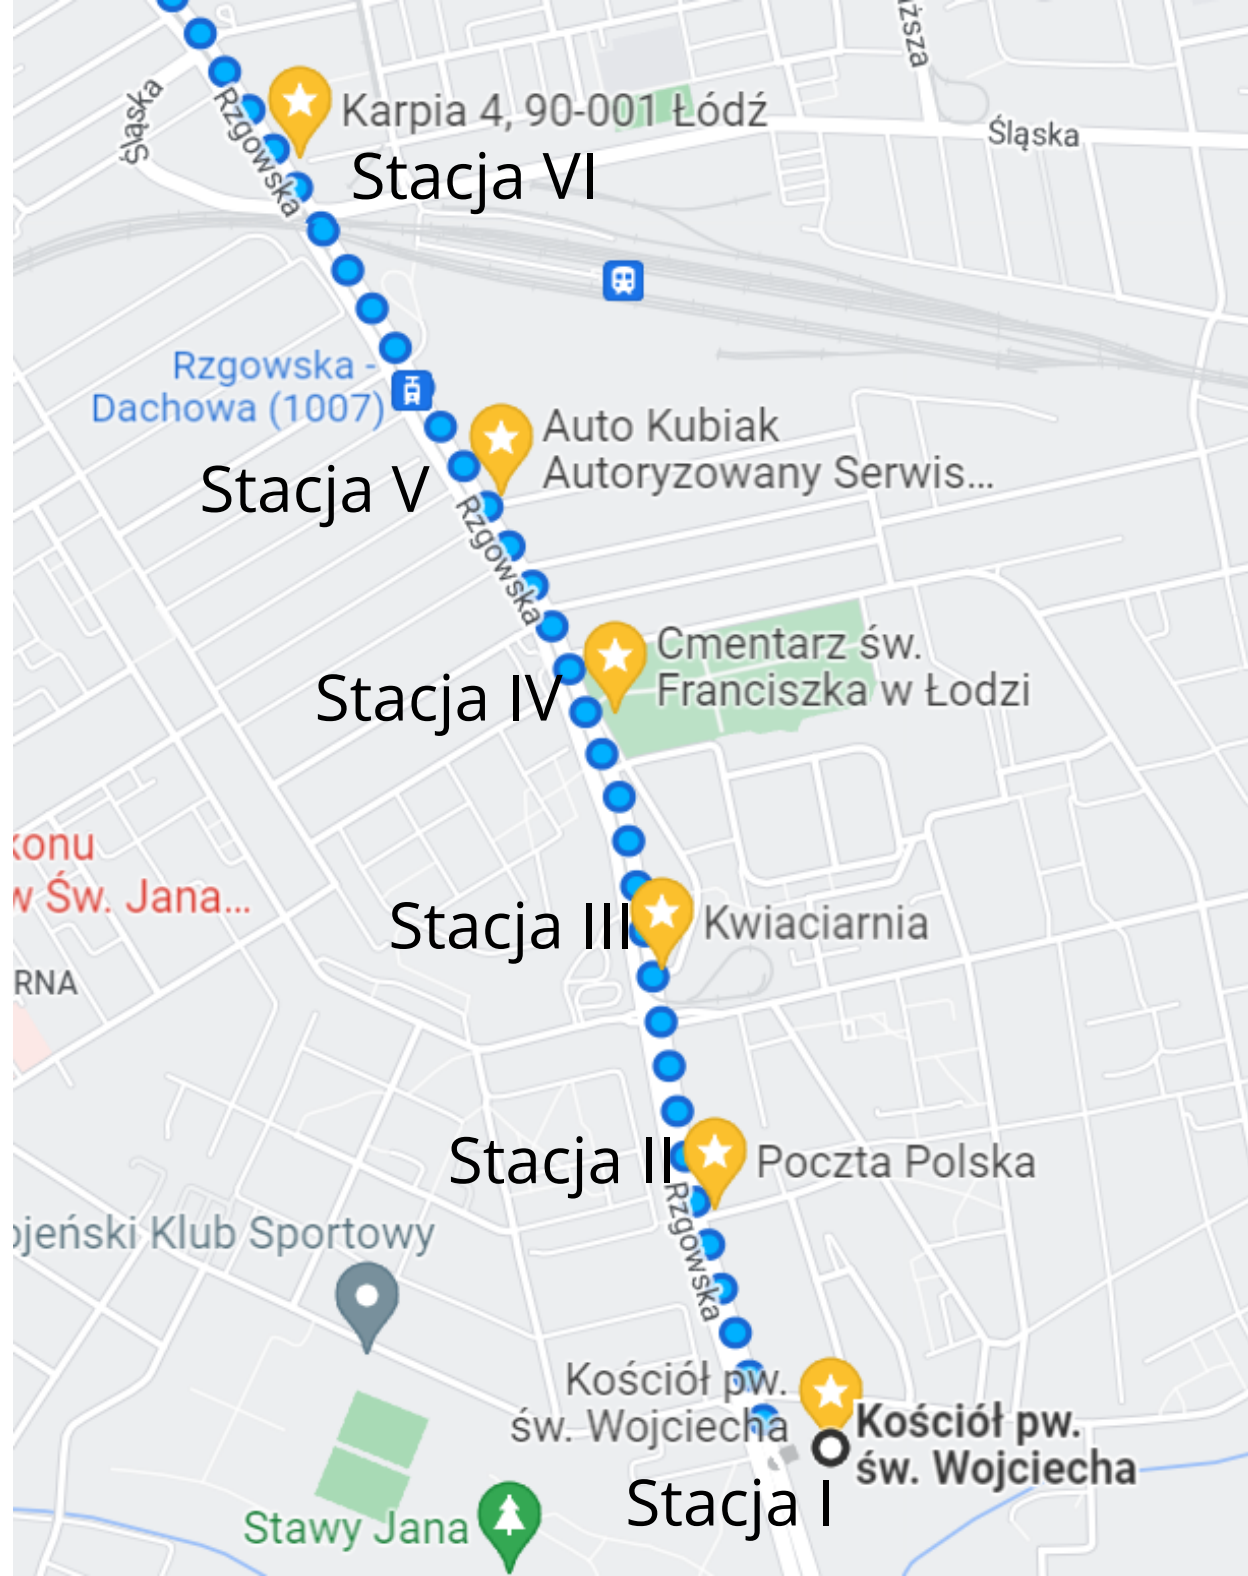

Trasa

Parafia św. Wojciecha

Karpia 4, 90-001 Łódź

Stacja VI

Rzgowska -
Dachowa (1007)

Stacja V

Auto Kubiak
Autoryzowany Serwis...

Stacja IV

Cmentarz św.
Franciszka w Łodzi

Stacja III

Kwaciarnia

Stacja II

Poczta Polska

Kościół pw.
św. Wojciecha

Stacja I

Kościół pw.
św. Wojciecha

Stawy Jana

Bazylika archikatedralna
św. Stanisława Kostki
Stacja XIV

CM I LIX MED H
Stacja XIII

Stacja XII Tutti Santi Łódź

Łódzki Rower
Publiczny 2.0
Kościół pw. św.
Faustyny Kowalskiej
Stacja XI

Stacja X Fabryka Śniadań

Wólczańska -
Skargi (1650)
Park im.
Legionów
w Łodzi
ALDI
Stacja IX

Wojewódzkie
Wielospecjalistyczne...
Stacja VIII CZERWONY
RYNEK Targowisko

57 min
4,5 km

Stacja VII